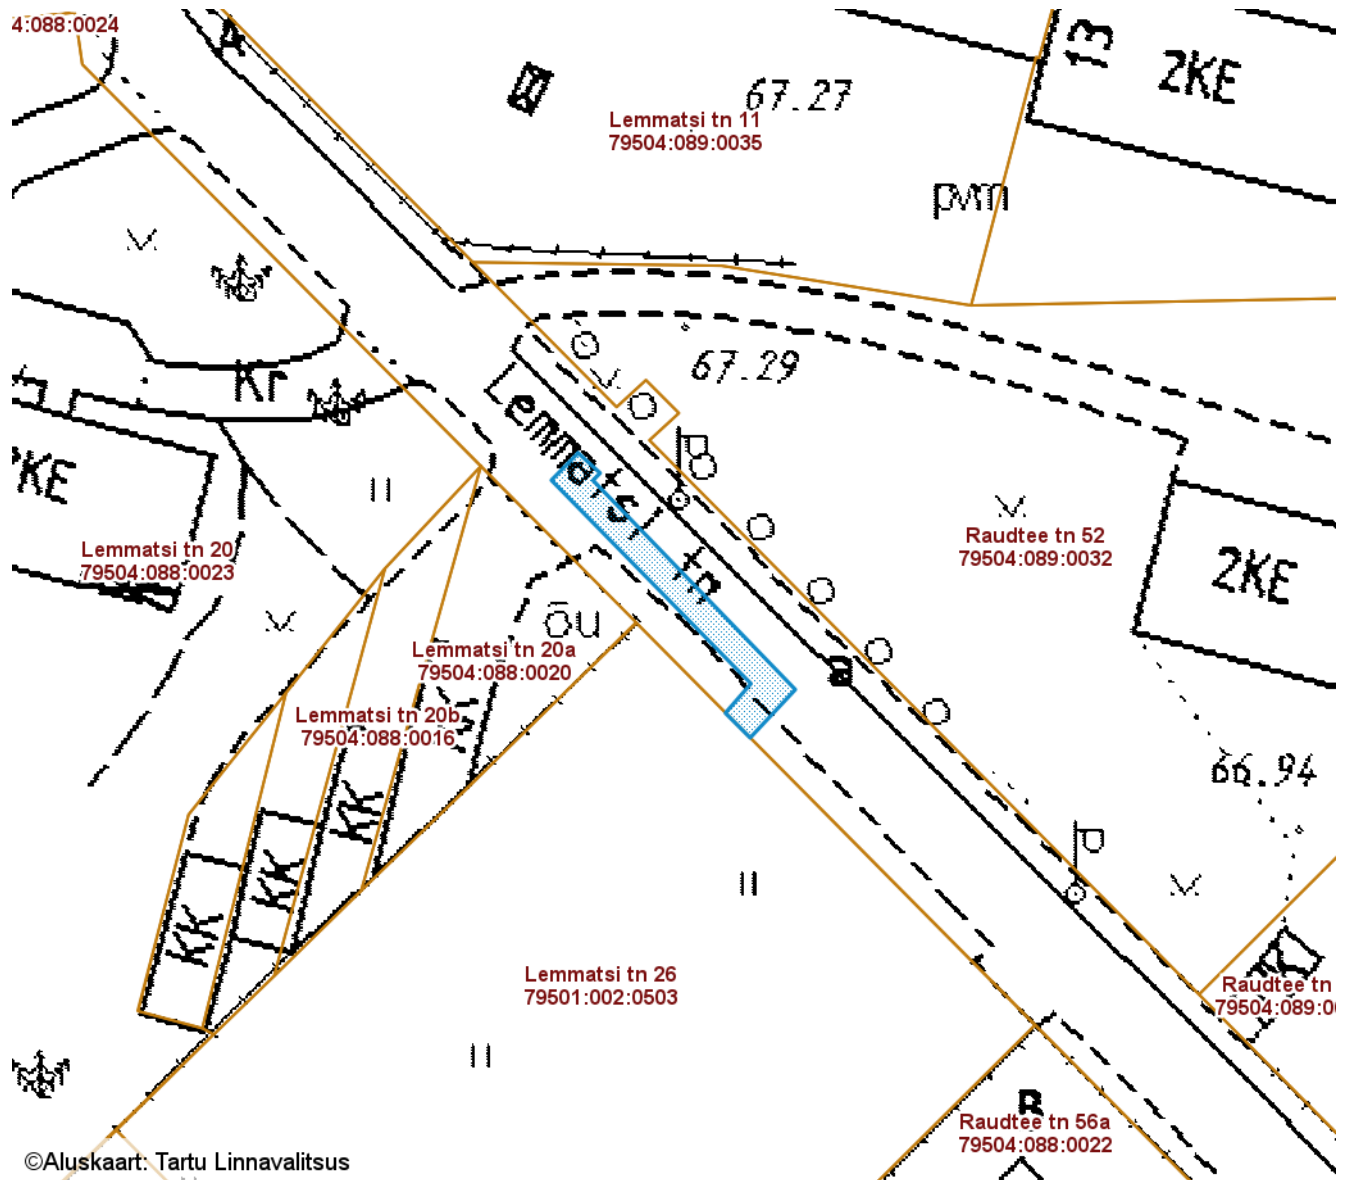

ISIKLIKU KASUTUSÕIGUSEGA KOORMATAVA

ALA SKEEM

Lemmatsi tänav T7 (79504:089:0082)

M 1 : 500

— Isikliku kasutusõigusega seatav
maa-ala 48 m²
(A-kategooria gaasitoru)

Nr	X	Y
1	6471176.39	658127.40
2	6471174.59	658125.63
3	6471161.16	658138.82
4	6471159.22	658137.13
5	6471157.59	658138.77
6	6471160.77	658141.75
7	6471174.58	658128.38
8	6471175.06	658128.85